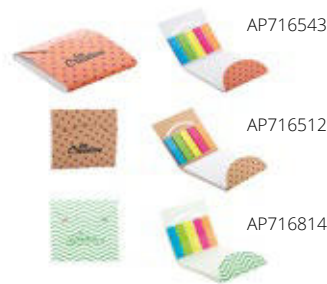

AP716543

AP716512

AP716814

CreaStick Combo B

AP716539
mit Papierhülle

CreaStick Combo A

AP716538
mit Papierhülle

CreaStick Combo Plus

AP716600
mit Papierhülle

CreaStick Combo C

AP716543
mit Papierhülle

CreaStick Combo B Eco

AP716508
mit Umschlag aus recyceltem
Kraftpapier

CreaStick Combo A Eco

AP716507
mit Umschlag aus recyceltem
Kraftpapier

CreaStick Combo Plus Eco

AP716601
mit Umschlag aus recyceltem
Kraftpapier

CreaStick Combo C Eco

AP716512
mit Umschlag aus recyceltem
Kraftpapier

CreaStick Seed Combo B

AP716813
mit Saatgutpapierbezug

CreaStick Seed Combo A

AP716812
mit Saatgutpapierbezug

CreaStick Seed Combo Plus

AP716815
mit Saatgutpapierbezug

CreaStick Seed Combo C

AP716814
mit Saatgutpapierbezug

50×75×9 mm
5x20 Haftmarker
50 Haftnotizen (50×75 mm)

100×75×9 mm
5x20 Haftmarker
50 Haftnotizen (100×75 mm)
50 Haftnotizen (50×75 mm)

102×83×10 mm
5x20 Haftmarker
50 Haftnotizen (100×75 mm)
50 Haftnotizen (50×75 mm)

75×75×9 mm
5x20 Haftmarker
50 Haftnotizen (75×75 mm)