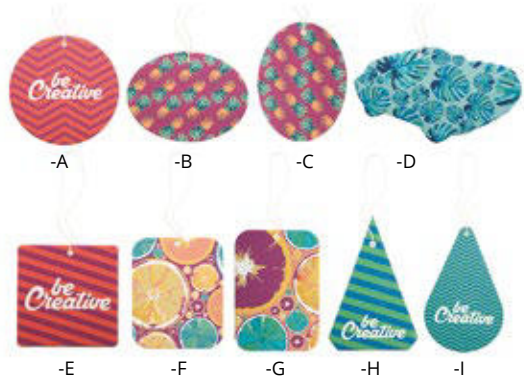

**CreaScent AP718099**

Lufterfrischer mit individuellem Duft (Düfte: exotisch, frisch, grüner Apfel, Zitrone, New Car, Ozean, Pfirsich, Erdbeere, Vanille). Inkl. Vollfarbdruck auf beiden Seiten. Mindestmenge: 250 Stk. **Größe:** ø75 mm **Bedruckung:** FP-DG(FC)