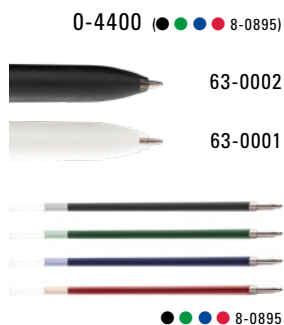

1-0051 TF: Retractable ballpoint pen with transparent frosted housing and clip button.

Price/piece 1-0051	0.63 €
Price/piece 1-0051 TF	0.63 €
Quantity	1,000 pieces
Advertising code	barrel S, clip T/HD/RD

Lick your colour

4TUNE PEN

Farb-Code/Minen
Colour code/Refills

4TunePen
0-4400 *New!*

Vier Farben, ein Klick – effizient und vielseitig im Einsatz

Dieser Vierfarb-Kugelschreiber ist der ideale Begleiter für alle, die Wert auf Übersicht und Funktionalität legen.