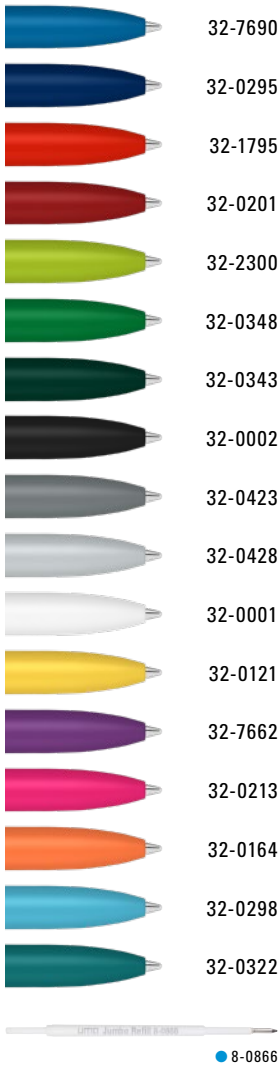

Farb-Code/Minen
Colour code/Refills

SENZ RECY
0-0166 RECY *New!*

0-0166 RECY (● 8-0866)

Aufgrund der Besonderheit des Materials (ABS Recycled Plastic) sind produktionstechnische Farbschwankungen gegeben.

Due to the special nature of the material (ABS recycled plastic) production-related variations are possible.

Das Modell ist mit dem Recyclingzeichen gekennzeichnet. Das verwendete Plastic Second Life Material wird aus zertifizierten Industrieabfällen gewonnen und erfüllt die Anforderungen der PSL-Ökozertifizierung. Dank der europäischen und ClimatePartner-zertifizierten Produktion leistet der SENZ RECY einen zusätzlichen Beitrag zur Schonung der Umwelt.

The model is labelled with the recycling mark. The Plastic Second Life material used is sourced from certified industrial waste and complies with the PSL eco-certification requirements. Thanks to European production and ClimatePartner certification, the SENZ RECY makes an additional contribution to protecting the environment.

ClimatePartner
zertifiziertes Produkt
climate-id.com/DIPVA4

Mix n' Match: Ab 2.000 Stück kann das Modell farblich kombiniert werden.

0-0166 RECY: Drehkugelschreiber mit gedeckt mattem Gehäuse und Clip aus recyceltem ABS-Kunststoff.

Preis/Stück 0,65 €
Menge 1.000 Stück
Werbeschlüssel Schaft S, Clip T, Oberteil T

Mix n' Match: From 2,000 pieces, you can choose any colour combination.

0-0166 RECY: Twist ballpoint pen with opaque matt housing and clip made from recycled ABS plastic.

Price/piece 0,65 €
Quantity 1,000 pieces
Advertising code barrel S, clip T, upper part T