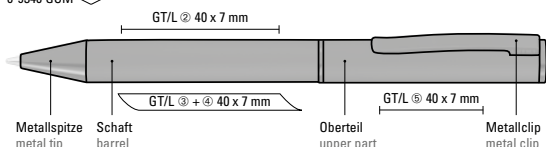

0-9340 GUM ◊

Metallspitze metal tip   Schaft barrel   Oberteil upper part   Metallclip metal clip

0-9342 R GUM ◊