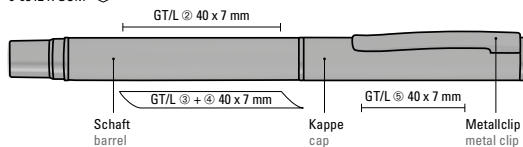

Schaft barrel   Kappe cap   Metallclip metal clip

0-9340 GUM: Metall-Drehkugelschreiber mit Softtouch-Gehäuse, Softdrehmechanik und gefedertem Metallclip. Beschlagteile schwarz glänzend lackiert.

0-9342 R GUM: Metall-Rollerball mit Softtouch-Gehäuse und gefedertem Metallclip. Beschlagteile schwarz glänzend lackiert.

Preis/Stück 0-9340 GUM	7,08 €
Menge	100 Stück
Werbeschlüssel	Schaft GT/L, Oberteil GT/L

Preis/Stück 0-9342 R GUM	8,51 €
Menge	100 Stück
Werbeschlüssel	Schaft GT/L, Kappe GT/L

0-9340 GUM: Metal twist ballpoint pen with softtouch housing, soft twist mechanism and a spring-mounted metal clip. Fittings glossy black.

0-9342 R GUM: Metal rollerball with softtouch housing and spring-mounted metal clip. Fittings glossy black.

Price/piece 0-9340 GUM	7.08 €
Quantity	100 pieces
Advertising code	barrel GT/L, upper part GT/L

Price/piece 0-9342 R GUM	8.51 €
Quantity	100 pieces
Advertising code	barrel GT/L, cap GT/L