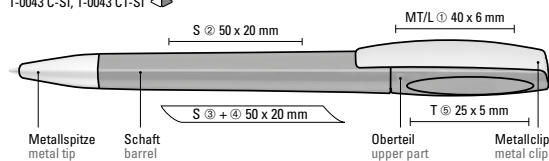

New! 01-0002

New! 01-0873

01-0004

New! 01-0875

umaBlackForest
Pens

1-0043 C-SI, 1-0043 CT-SI ◀

Mehr dazu auf Seite 30
More on page 30

Mix n' Match: Alle Teile können farblich frei kombiniert werden.