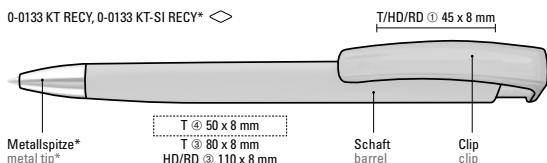

0-0133 KT RECY, 0-0133 KT-SI RECY* ◊