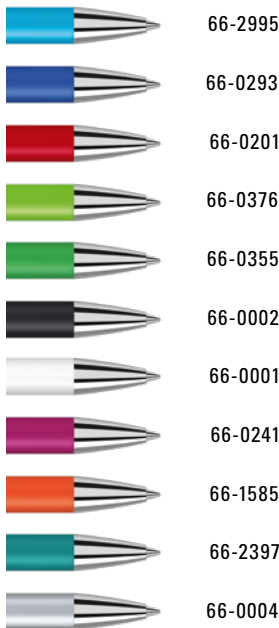

Farb-Code/Minen
Colour code/Refills

GROOVE RECY
0-9530 RECY

GROOVE M RECY
0-9530 M RECY

0-9530 RECY (● 8-0855)

0-9530 M RECY (● 8-0855)