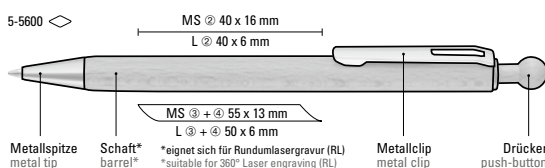

ClimatePartner
zertifiziertes Produkt
climate-id.com/DIPVA4

5-5600: Holz-Druckkugelschreiber mit Holz-Kugeldrucker, Metallclip und Metallspitze silber glänzend. Schaft und Drücker aus schutzlackiertem PEFC-zertifiziertem Buchenholz.

5-5600: Wooden retractable ballpoint pen with wooden ball-button, metal clip and metal tip silver glossy. Barrel and push-button made from PEFC-certified beechwood with protective varnish coating.

Preis/Stück
Menge
Werbeschlüssel

2,14 €
300 Stück
Schaft MS/L/RL

Price/piece
Quantity
Advertising code

2.14 €
300 pieces
barrel MS/L/RL