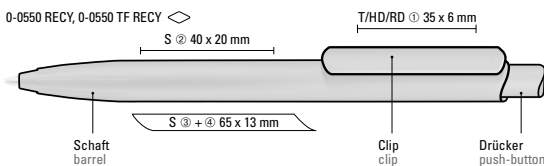

0-0550 RECY: Druckkugelscheiber mit gedeckt mattem Gehäuse, Clip und Drücker aus recyceltem ABS-Kunststoff. Eingelassene Griffzone.

0-0550 TF RECY: Druckkugelscheiber mit transparent gefrostem Gehäuse, Clip und Drücker aus recyceltem ABS-Kunststoff. Eingelassene Griffzone.

Preis/Stück 0-0550 RECY 0,55 €
Preis/Stück 0-0550 TF RECY 0,55 €
Menge 1.000 Stück
Werbeschlüssel Schaft S, Clip T/HD/RD

0-0550 RECY: Retractable ballpoint pen with opaque matt housing, clip and push-button made from recycled ABS plastic. Integrated grip zone.

0-0550 TF RECY: Retractable ballpoint pen with transparent frosted housing, clip and push-button made from recycled ABS plastic. Integrated grip zone.

Price/piece 0-0550 RECY 0.55 €
Price/piece 0-0540 TF RECY 0.55 €
Quantity 1,000 pieces
Advertising code barrel S, clip T/HD/RD