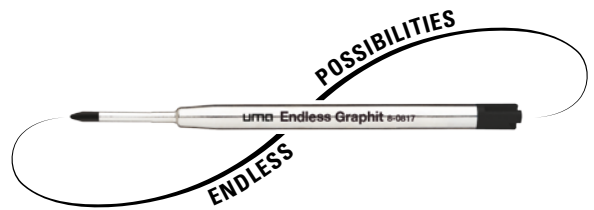

EINE MINE. UNENDLICH VIELE MÖGLICHKEITEN.
ONE REFILL. ENDLESS POSSIBILITIES.

Präzise, radierbar und ohne Nachspitzen dank moderner Metalllegierung.

Passend für alle uma Schreibgeräte ausgestattet mit uma Tech Mine.