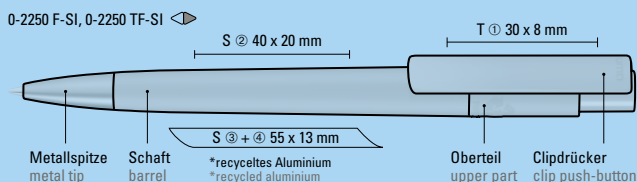

RECYCLED PET PEN PRO SI

sustainable
RECYCLED²
INNOVATIVE

Produkt-Video / product video
RECYCLED PET PEN PRO SI

RECYCLED PET PEN PRO SI Recycled² – die nachhaltigste Kombination in einem Schreibgerät!

Recycelte PET-Getränke-Flaschen treffen auf recycelte Aluminium Getränkedosen. Die uma rPET PRO Serie ist eine der nachhaltigsten Schreibgeräteentwicklungen der Werbebranche. Eine ClimatePartner-zertifizierte, europäische und nach Global Recycled Standard zertifizierte Produktion bilden die Basis für langlebiges und nachhaltiges Schreiben. Die neue Upcycling-Idee erweitert die bisher reine recycelte PET-Schreibgeräteserie um schicke Metallapplikationen. Aus einer recycelten Aluminium 150 ml Getränkedose entstehen 10 wertige Metallspitzen, die auf ein PET-Gehäuse einer recycelten 0,5 l PET-Flasche treffen. So schreiben Sie mit dem uma RECYCLED PET PEN PRO SI die nachhaltigste Kombination für die Umwelt – eben: uma Recycled².

RECYCLED PET PEN PRO SI Recycled² – the most sustainable combination in a writing instrument!

Recycled PET beverage bottles meet recycled aluminium beverage cans. The uma rPET PRO series is one of the most sustainable writing instrument developments in the promotional industry. A ClimatePartner-certified, European and Global Recycled Standard certified production built up the basics for long-lasting and sustainable writing. The new upcycling idea adds elegant metal applications to the previously pure recycled PET writing instrument series. A recycled aluminium 150ml beverage can is recycled into 10 valuable metal tips that meet a PET housing of a recycled 0.5 l PET bottle. So with the uma RECYCLED PET PEN PRO SI you write the most sustainable combination for the environment – just: uma Recycled².