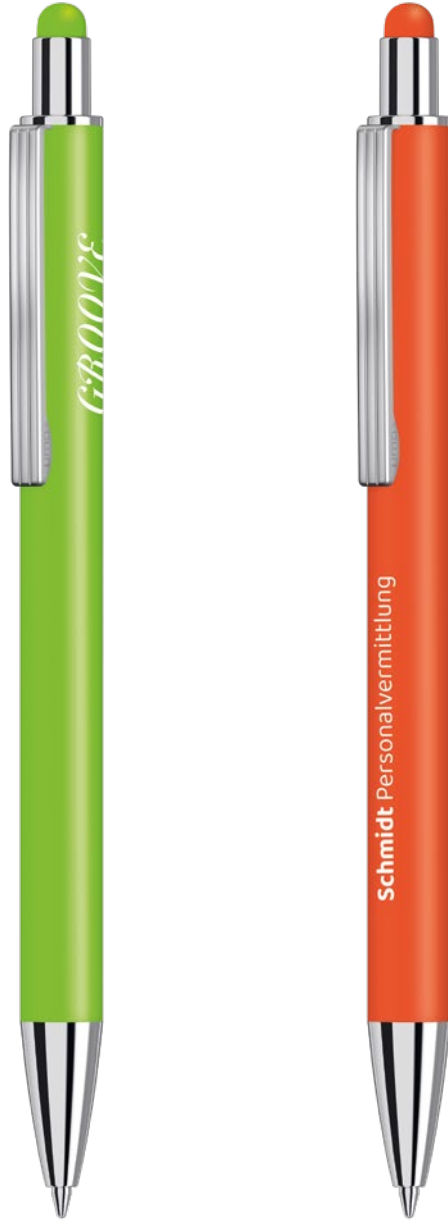

0-9530 TO RECY: Metal retractable ballpoint pen with matt finish made from recycled aluminium. Metal clip with recessed grooves, metal tip in glossy silver and push-button with integrated touch screen control.

Price/piece 1.42 €
Quantity 300 pieces
Advertising code Schaft MS/L