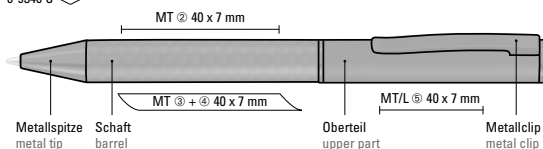

0-9340 C ◊

Metallspitze metal tip
Schaft barrel
Oberteil upper part
Metallclip metal clip

0-9342 R C ◊