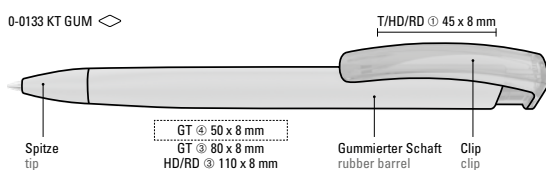

0-0133 KT GUM ◊