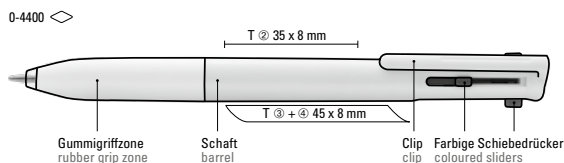

0-4400: Vierfarb-Kugelschreiber mit den Schreibfarben schwarz, rot, blau und grün mit Gummigriffzone. Gehäuse unifarben gedeckt mit farbigen Schiebetrücker in der entsprechenden Schreibfarbe.

Preis/Stück
Menge
Werbeschlüssel

0,99 €
1.000 Stück
Schaft T

0-4400: Four-colour ballpoint pen with black, red, blue and green inks, featuring a rubber grip zone. Solid-coloured barrel with coloured sliders matching each ink colour.

Price/piece
Quantity
Advertising code

0.99 €
1,000 pieces
barrel T