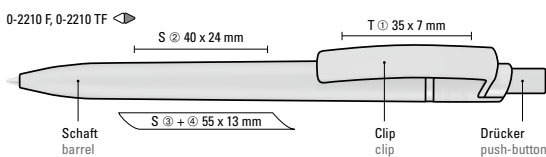

Mix n' Match: Ab 2.000 Stück kann das Modell farblich kombiniert werden.

0-2210 F: Druckkugelschreiber aus recyceltem PET-Material mit matt gedecktem Gehäuse, Clip und Drücker.

0-2210 TF: Druckkugelschreiber aus recyceltem PET-Material mit transparent gefrostem Gehäuse, Clip und Drücker.

Preis/Stück 0-2210 F	0,49 €
Preis/Stück 0-2210 TF	0,49 €
Menge	1.000 Stück
Werbeschlüssel	Schaft S, Clip T

Mix n' Match: From 2,000 pieces, you can choose any colour combination.

0-2210 F: Retractable ballpoint pen made from recycled PET material with opaque matt housing, clip and push-button.

0-2210 TF: Retractable ballpoint pen made from recycled PET material with transparent frosted housing, clip and push-button.

Price/piece 0-2210 F	0.49 €
Price/piece 0-2210 TF	0.49 €
Quantity	1,000 pieces
Advertising code	barrel S, clip T