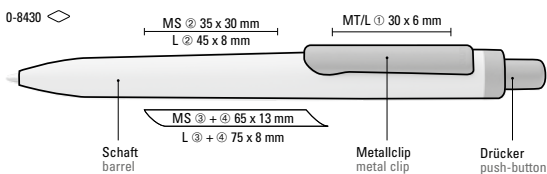

0-8430: Metall-Druckkugelschreiber mit matt lackiertem
Aluminiumschaft, Metallclip und Drücker in schwarz matt.

Preis/Stück 1,28 €
Menge 300 Stück
Werbeschlüssel Schaft MS/L, Clip MT/L

0-8430: Metal retractable ballpoint pen with matt lacquered
aluminium housing, metal clip and push-button matt black.

Price/piece 1.28 €
Quantity 300 pieces
Advertising code barrel MS/L, clip MT/L