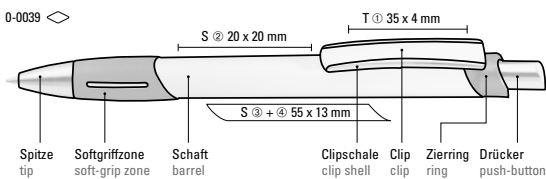

Price/piece
Quantity
Advertising code

0.99 €
1,000 pieces
barrel T

Farb-Code/Minen
Colour code/Refills

STRIPE
0-0039

0-0039 (● 8-0875)

0-0039: Druckkugelschreiber mit gedecktem Gehäuse, transparent gefrosteter Gummigriffzone, Zierring und Clipschale.