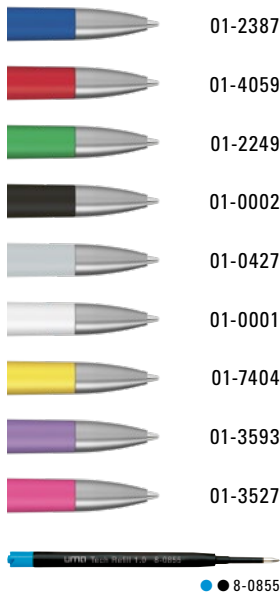

Farb-Code/Minen
Colour code/Refills

CHILL C SI RECY
1-0043 C-SI RECY

1-0043 C-SI RECY (●● 8-0855)