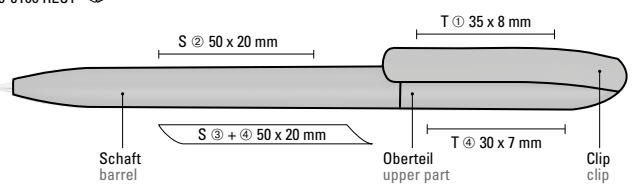

0.89 €

Quantity

1,000 pieces

Advertising code

barrel S, clip T

Scannen und mehr
über rABS erfahren.
Scan and learn more
about rABS.

0-0166 RECY ◀

Farb-Code/Minen
Colour code/Refills