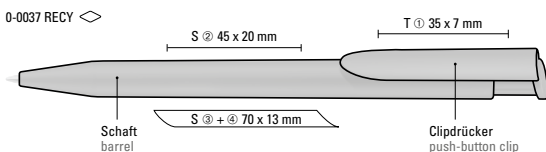

0-0092 RECY: Druckkugelschreiber mit gedeckt mattem Gehäuse, breitem Bogenclipdrücker und Spitze aus recyceltem Kunststoff.

0-0037 RECY: Druckkugelschreiber mit gedeckt mattem Gehäuse und Clipdrücker aus recyceltem Kunststoff.

Preis/Stück 0-0092 RECY 0,43 €
Preis/Stück 0-0037 RECY 0,29 €
Menge 1.000 Stück
Werbeschlüssel Schaft S, Clip T

0-0092 RECY: Retractable ballpoint pen with opaque matt housing, wide curved clip button and tip made from recycled plastic.

0-0037 RECY: Retractable ballpoint pen with opaque matt housing and clip button made from recycled plastic.

Price/piece 0-0092 RECY 0.43 €
Price/piece 0-0037 RECY 0.29 €
Quantity 1,000 pieces
Advertising code barrel S, clip T