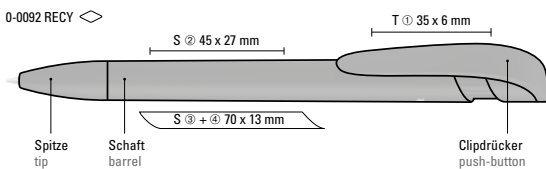

0-0092 RECY: Druckkugelschreiber mit gedeckt mattem Gehäuse, breitem Bogenclipdrücker und Spitze aus recyceltem Kunststoff.

0-0037 RECY: Druckkugelschreiber mit gedeckt mattem Gehäuse und Clipdrücker aus recyceltem Kunststoff.

Preis/Stück 0-0092 RECY 0,43 €
Preis/Stück 0-0037 RECY 0,29 €
Menge 1.000 Stück
Werbeschlüssel Schaft S, Clip T

0-0092 RECY: Retractable ballpoint pen with opaque matt housing, wide curved clip button and tip made from recycled plastic.

0-0037 RECY: Retractable ballpoint pen with opaque matt housing and clip button made from recycled plastic.

Price/piece 0-0092 RECY 0.43 €
Price/piece 0-0037 RECY 0.29 €
Quantity 1,000 pieces
Advertising code barrel S, clip T