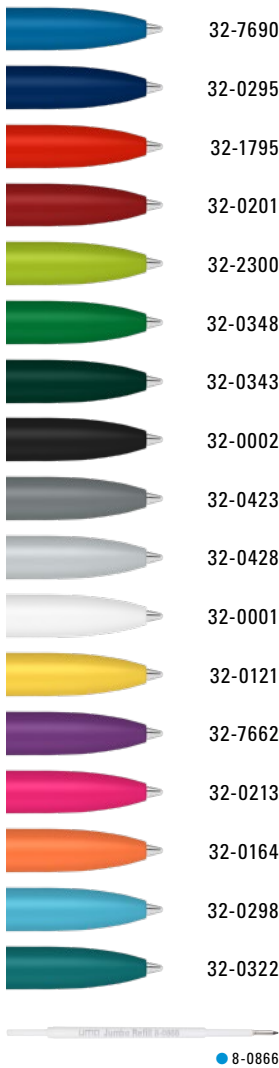

ICONIC RECY
0-0057 RECY

0-0166 RECY ◀

Farb-Code/Minen
Colour code/Refills

SENZ RECY
0-0166 RECY *New!*

0-0166 RECY (● 8-0866)

Aufgrund der Besonderheit des Materials (ABS Recycled Plastic) sind produktionstechnische Farbschwankungen gegeben.