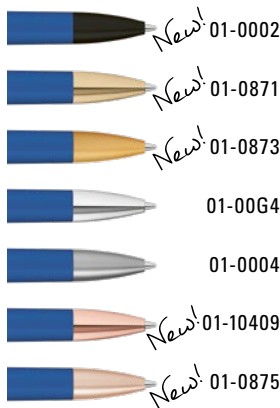

Price/piece 1.13 €
Quantity 1,000 pieces
Advertising code barrel S O, clip MT/L, upper part T

Farb-Code/Minen
Colour code/Refills

CHILL C SI RECY
1-0043 C-SI RECY

1-0043 C-SI RECY (●● 8-0855)

Clip- und Spitzenfarben
Clip and tip colours