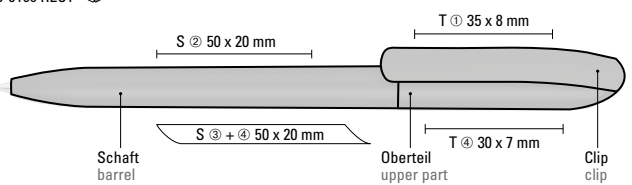

0-0166 RECY ◀