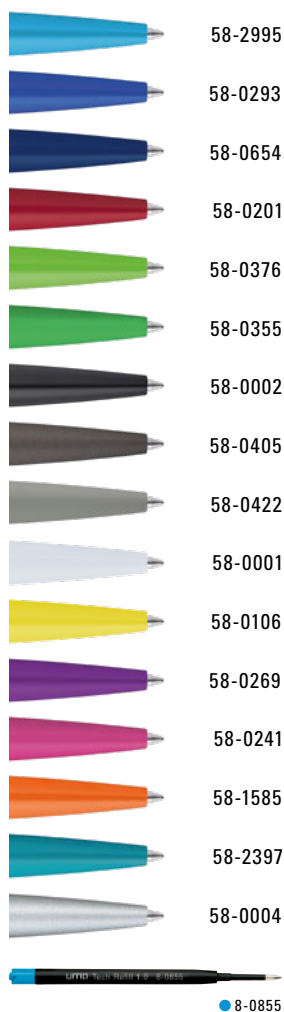

2.18 €

Quantity

300 pieces

Advertising code

barrel GS/L/RL, clip L

Farb-Code/Minen
Colour code/Refills

LUMOS RECY
0-9560 RECY

0-9560 RECY (● 8-0855)