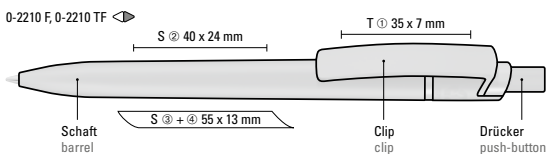

Mix n' Match: Ab 2.000 Stück kann das Modell farblich kombiniert werden.

0-2210 F: Druckkugelschreiber aus recyceltem PET-Material mit matt gedecktem Gehäuse, Clip und Drücker.

0-2210 TF: Druckkugelschreiber aus recyceltem PET-Material mit transparent gefrostetem Gehäuse, Clip und Drücker.

Preis/Stück 0-2210 F	0,49 €
Preis/Stück 0-2210 TF	0,49 €
Menge	1.000 Stück
Werbeschlüssel	Schaft S, Clip T

Mix n' Match: From 2,000 pieces, you can choose any colour combination.

0-2210 F: Retractable ballpoint pen made from recycled PET material with opaque matt housing, clip and push-button.

0-2210 TF: Retractable ballpoint pen made from recycled PET material with transparent frosted housing, clip and push-button.

Price/piece 0-2210 F	0.49 €
Price/piece 0-2210 TF	0.49 €
Quantity	1,000 pieces
Advertising code	barrel S, clip T