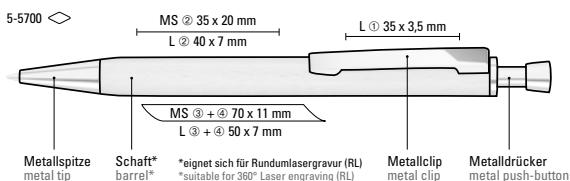

ClimatePartner
zertifiziertes Produkt
climate-id.com/DIPVA4

5-5700: Holz-Druckkugelschreiber mit Metalldrücker, Metallclip und Metallspitze glanzverchromt. Schaft aus schutzlackiertem FSC®-zertifiziertem Buchenholz.

Preis/Stück 2,36 €
Menge 300 Stück
Werbeschlüssel Schaft MS/L/RL, Clip L

5-5700: Wooden retractable ballpoint pen with metal push-button, metal clip and metal tip chrome plated. Barrel made from FSC® certified beechwood with protective varnish coating.

Price/piece 2.36 €
Quantity 300 pieces
Advertising code barrel MS/L/RL, clip L