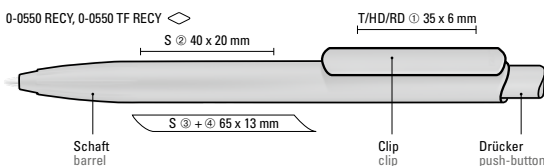

0-0550 RECY: Druckkugelscheiber mit gedeckt mattem Gehäuse, Clip und Drücker aus recyceltem ABS-Kunststoff. Eingelassene Griffzone.

0-0550 TF RECY: Druckkugelscheiber mit transparent gefrostem Gehäuse, Clip und Drücker aus recyceltem ABS-Kunststoff. Eingelassene Griffzone.

Preis/Stück 0-0550 RECY 0,55 €
Preis/Stück 0-0550 TF RECY 0,55 €
Menge 1.000 Stück
Werbeschlüssel Schaft S, Clip T/HD/RD

0-0550 RECY: Retractable ballpoint pen with opaque matt housing, clip and push-button made from recycled ABS plastic. Integrated grip zone.

0-0550 TF RECY: Retractable ballpoint pen with transparent frosted housing, clip and push-button made from recycled ABS plastic. Integrated grip zone.

Price/piece 0-0550 RECY 0.55 €
Price/piece 0-0550 TF RECY 0.55 €
Quantity 1,000 pieces
Advertising code barrel S, clip T/HD/RD