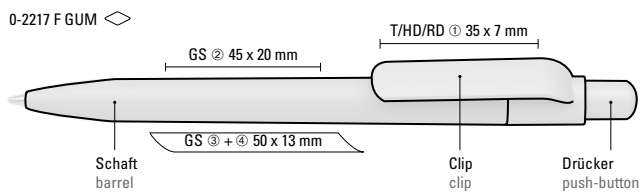

Preis/Stück 0-2217 F 0,75 €
Preis/Stück 0-2217 TF 0,75 €
Menge 1.000 Stück
Werbeschlüssel Schaft S, Clip T/HD/RD

Price/piece 0-2217 F 0.75 €
Price/piece 0-2217 TF 0.75 €
Quantity 1,000 pieces
Advertising code barrel S, clip T/HD/RD