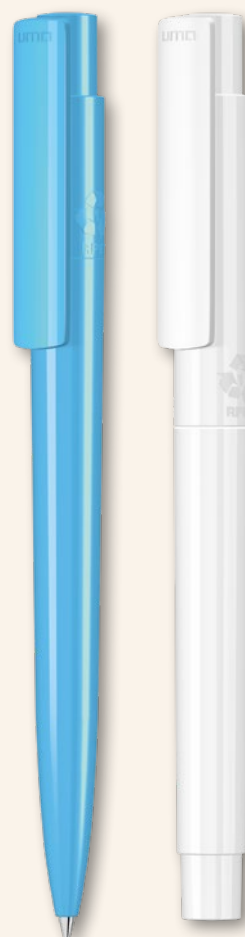

Advertising with innovations

Along with the classic ballpoint pen, the various writing systems are all based on a specially developed and innovative ink flow system. The cartridges can be used and retrofitted. This guarantees long-lasting writing joy and appeal. The combination of writing systems and recycled PET material makes the uma RECYCLED PET PEN series a world first. The first sustainable writing series made from recycled PET material, which is produced completely ClimatePartner-certified, gives companies looking to communicate attractively sustainable and written innovation. The sustainable uma RECYCLED PET PEN series guarantees promotional communication and an enjoyable writing experience of the highest quality.