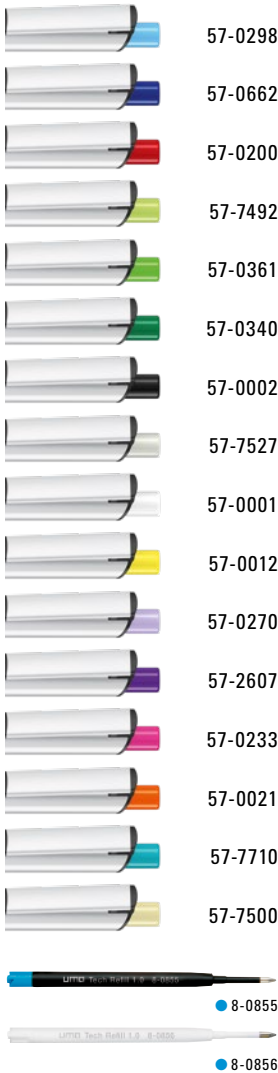

Farb-Code/Minen
Colour code/Refills

RECYCLED PET PEN ALUMA
0-7200

RECYCLED PET PEN PRO ALUMA transparent
0-7200 T

0-7200 (● 8-0855)
0-7200 T (● 8-0856)