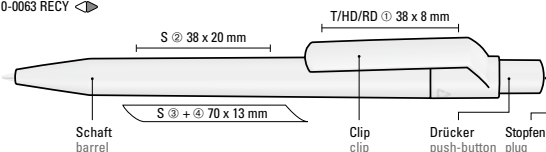

Das Modell ist mit dem Recyclingzeichen gekennzeichnet. Dank der europäischen und ClimatePartner-zertifizierten Produktion leistet der uma ON TOP RECY einen zusätzlichen nachhaltigen Beitrag zur Schonung der Umwelt.

The model is labelled with the recycling mark. Thanks to the European and ClimatePartner-certified production, the uma ON TOP RECY makes an additional sustainable contribution to the protection of the environment.

0-0063 RECY ◀