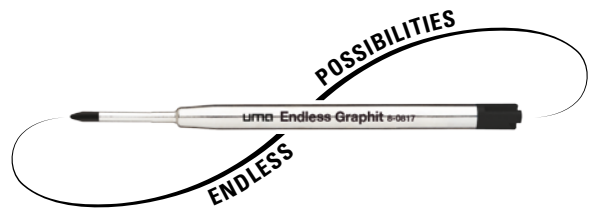

EINE MINE. UNENDLICH VIELE MÖGLICHKEITEN.
ONE REFILL. ENDLESS POSSIBILITIES.

Präzise, radierbar und ohne Nachspitzen dank moderner Metalllegierung.

Passend für alle uma Schreibgeräte ausgestattet mit uma Tech Mine.