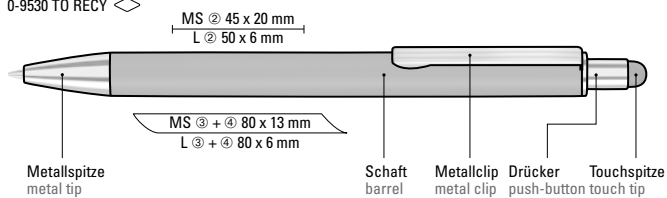

0-9530 TO RECY ◊