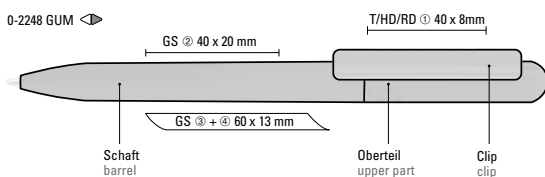

Mix n' Match: Ab 2.000 Stück kann das Modell farblich kombiniert werden.

0-2248 GUM: Drehkugelschreiber mit gummiertem Gehäuse aus recyceltem PET-Material mit glänzend gedecktem Clip.

Preis/Stück 0,85 €
Menge 1.000 Stück
Werbeschlüssel Schaft GS, Clip T/HD/RD